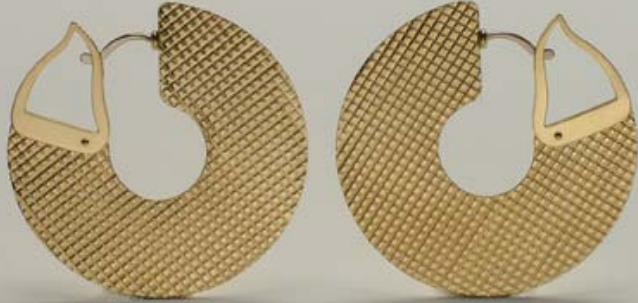

SAX oro rosso, gemma metallica oro bianco lapidato
2005

red gold and stone-cut metal gems white gold

GOLCONDA oro giallo, gemme metalliche oro bianco lapidato
2006
yellow gold and stone-cut metal gems white gold

X oro giallo
1981
yellow gold

IDEOGRAMMA oro giallo spazzolato
2003
brushed yellow gold

SIGILLO oro giallo, ambra taglio cabochon
1980

yellow gold, amber cabochon cut

CATENA oro giallo, rosso, bianco
2005
yellow, red and white gold

DISCO oro giallofinitura guilloché
2006

yellow gold guilloché finish

SCUDO ROSSO oro giallo finitura guilloché laccato con resina rossa
2005
yellow gold guilloché finish lacquered in red resin

SURFACE oro giallo finitura guilloché, pendenti acciaio inox laccato con resina
2006
yellow gold guilloché, pendants stainless steel lacquered in resin