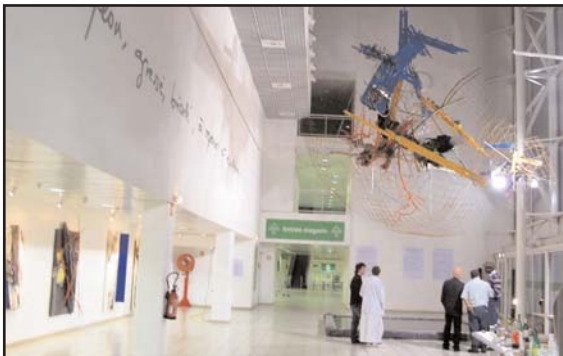

Gilles HIRZEL

Peintures, sculptures
atelier 5, 33 rue Raspail
94200 Ivry-sur-Seine

et

"Un monde flou"

œuvre unique dans le hall de
Leroy-Merlin
en compagnie d'œuvres de :
Marianne Abergel, Alainpers,
Isabelle Bonté, Frédéric Bouhon,
Rach'mel
2 avenue François Mitterrand
94200 Ivry-sur-Seine